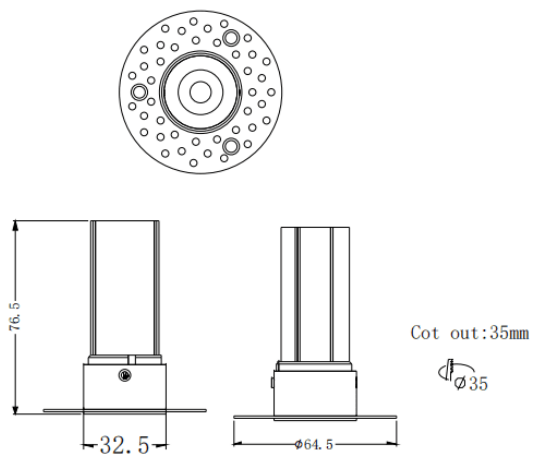

MINI F-T

Downlight Lavov de la familia MINI F-T con una potencia de 5W y un ángulo de apertura del haz de 15°. Acabado en color Negro. Version fija trimless. Con un flujo luminoso total de 375lm y una eficacia luminosa de 75lm/W. Fabricado en Aluminio inyectado a presión. Driver ON/OFF. CCT 2700K.

Código artículo	86.D103.2211.02
Tipo de producto	Indoor
Categoría	Downlights
Familia	MINI
Subfamilia	MINI F-T
Pictograms	

Dimensions

Product dimensions (mm) **ø64.5*H76.5mm**

Esquema

Curva fotométrica

Producto	
Potencia real (W)	5
Flujo luminoso real (lm)	375
Eficacia luminosa (lm/W)	75
Ángulo de apertura	15
Tiempo de vida	50000 h L80B10
IP	20
Color	Negro
Driver incluido	Si
Equipo	ON/OFF
Flicker Free	Si
Fuente de luz	LED
Tipo de LED	COB
Temperatura de color (K)	2700
Consistencia de color (SDCM)	SDCM3
CRI	90