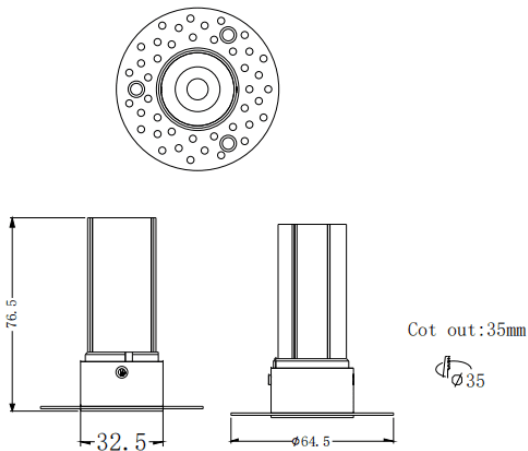

### MINI F-T

Downlight Lavov de la familia MINI F-T con una potencia de 5W y un ángulo de apertura del haz de 15°. Acabado en color Negro. Version fija trimless. Con un flujo luminoso total de 375lm y una eficacia luminosa de 75lm/W. Fabricado en Aluminio inyectado a presión. Driver ON/OFF. CCT 2700K.

### Dimensions

Product dimensions (mm) **ø64.5\*H76.5mm**

### Esquema

### Curva fotométrica

<b>Código artículo</b>	<b>86.D103.2211.02</b>
<b>Tipo de producto</b>	<b>Indoor</b>
<b>Categoría</b>	<b>Downlights</b>
<b>Familia</b>	<b>MINI</b>
<b>Subfamilia</b>	<b>MINI F-T</b>
<b>Pictograms</b>	