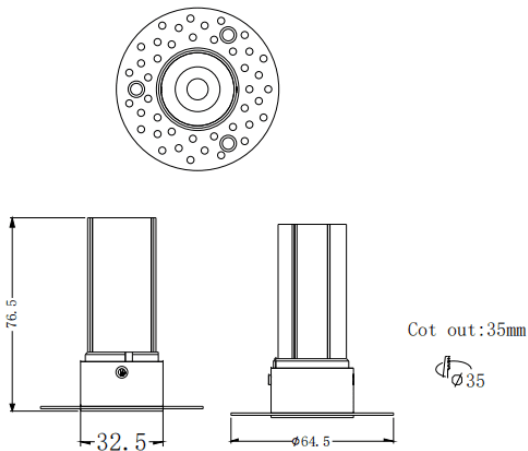

MINI F-T

Downlight Lavov de la familia MINI F-T con una potencia de 5W y un ángulo de apertura del haz de 15°. Acabado en color Blanco. Version fija trimless. Con un flujo luminoso total de 375lm y una eficacia luminosa de 75lm/W. Fabricado en Aluminio inyectado a presión. Driver DALI. CCT 2700K.

Dimensions

Product dimensions (mm) **ø64.5*H76.5mm**

Esquema

Curva fotométrica

Código artículo	86.D103.2213.01
Tipo de producto	Indoor
Categoría	Downlights
Familia	MINI
Subfamilia	MINI F-T
Pictograms	

Producto	
Potencia real (W)	5
Flujo luminoso real (lm)	375
Eficacia luminosa (lm/W)	75
Ángulo de apertura	15
Tiempo de vida	50000 h L80B10
IP	20
Color	Blanco
Driver incluido	Si
Equipo	DALI
Flicker Free	Si
Fuente de luz	LED
Tipo de LED	COB
Temperatura de color (K)	2700
Consistencia de color (SDCM)	SDCM3
CRI	90