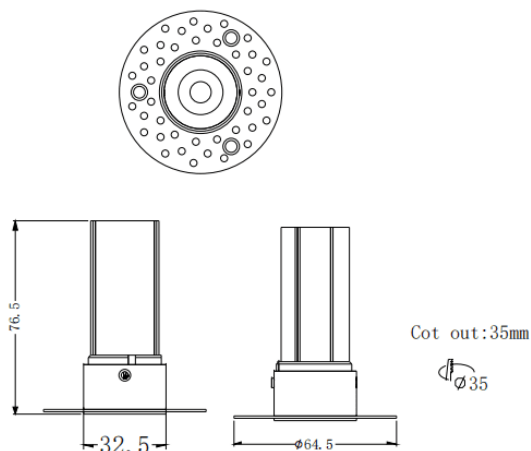

MINI F-T

Downlight Lavov de la familia MINI F-T con una potencia de 5W y un ángulo de apertura del haz de 15°. Acabado en color Negro. Version fija trimless. Con un flujo luminoso total de 375lm y una eficacia luminosa de 75lm/W. Fabricado en Aluminio inyectado a presión. Driver DALI. CCT 2700K.

Código artículo	86.D103.2213.02
Tipo de producto	Indoor
Categoría	Downlights
Familia	MINI
Subfamilia	MINI F-T
Pictograms	

Dimensions

Product dimensions (mm) **ø64.5*H76.5mm**

Esquema

Curva fotométrica

Producto	
Potencia real (W)	5
Flujo luminoso real (lm)	375
Eficacia luminosa (lm/W)	75
Ángulo de apertura	15
Life time (h)	50000 h L80B10
IP	20
Color	Negro
Driver incluido	Si
Equipo	DALI
Flicker Free	Si
Light source	LED
Type of LED	COB
Temperatura de color (K)	2700
Consistencia de color (SDCM)	SDCM<3
CRI	90