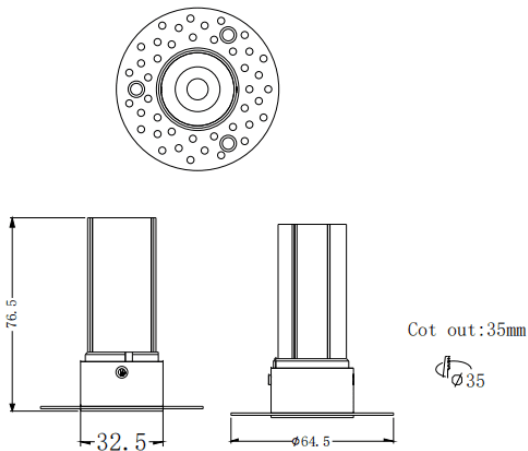

MINI F-T

Downlight Lavov de la familia MINI F-T con una potencia de 5W y un ángulo de apertura del haz de 15°. Acabado en color Negro. Version fija trimless. Con un flujo luminoso total de 375lm y una eficacia luminosa de 75lm/W. Fabricado en Aluminio inyectado a presión. Driver DALI. CCT 2700K.

Dimensions

Product dimensions (mm) **ø64.5*H76.5mm**

Esquema

Curva fotométrica

Código artículo	86.D103.2213.02
Tipo de producto	Indoor
Categoría	Downlights
Familia	MINI
Subfamilia	MINI F-T
Pictograms	

Producto	
Potencia real (W)	5
Flujo luminoso real (lm)	375
Eficacia luminosa (lm/W)	75
Ángulo de apertura	15
Tiempo de vida	50000 h L80B10
IP	20
Color	Negro
Driver incluido	Si
Equipo	DALI
Flicker Free	Si
Fuente de luz	LED
Tipo de LED	COB
Temperatura de color (K)	2700
Consistencia de color (SDCM)	SDCM3
CRI	90