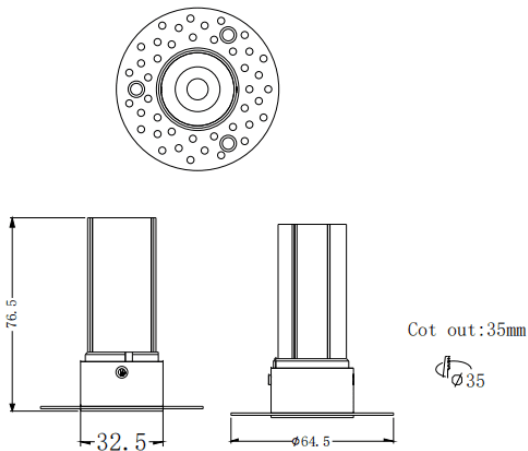

MINI F-T

Downlight Lavov de la familia MINI F-T con una potencia de 5W y un ángulo de apertura del haz de 15°. Acabado en color Blanco. Version fija trimless. Con un flujo luminoso total de 375lm y una eficacia luminosa de 75lm/W. Fabricado en Aluminio inyectado a presión. Driver ON/OFF. CCT 3000K.

Dimensions

Product dimensions (mm) **ø64.5*H76.5mm**

Esquema

Curva fotométrica

Código artículo	86.D103.2311.01
Tipo de producto	Indoor
Categoría	Downlights
Familia	MINI
Subfamilia	MINI F-T
Pictograms	

Producto	
Potencia real (W)	5
Flujo luminoso real (lm)	375
Eficacia luminosa (lm/W)	75
Ángulo de apertura	15
Life time (h)	50000 h L80B10
IP	20
Color	Blanco
Driver incluido	Si
Equipo	ON/OFF
Flicker Free	Si
Light source	LED
Type of LED	COB
Temperatura de color (K)	3000
Consistencia de color (SDCM)	SDCM<3
CRI	90