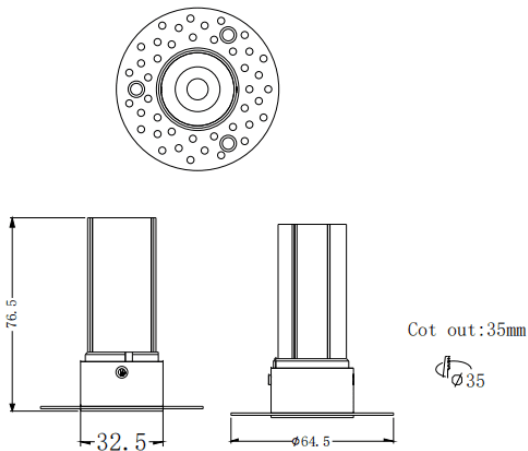

### MINI F-T

Downlight Lavov de la familia MINI F-T con una potencia de 5W y un ángulo de apertura del haz de 15°. Acabado en color Negro. Version fija trimless. Con un flujo luminoso total de 375lm y una eficacia luminosa de 75lm/W. Fabricado en Aluminio inyectado a presión. Driver ON/OFF. CCT 3000K.

### Dimensions

Product dimensions (mm) **ø64.5\*H76.5mm**

### Esquema

### Curva fotométrica

<b>Código artículo</b>	<b>86.D103.2311.02</b>
<b>Tipo de producto</b>	<b>Indoor</b>
<b>Categoría</b>	<b>Downlights</b>
<b>Familia</b>	<b>MINI</b>
<b>Subfamilia</b>	<b>MINI F-T</b>
<b>Pictograms</b>	