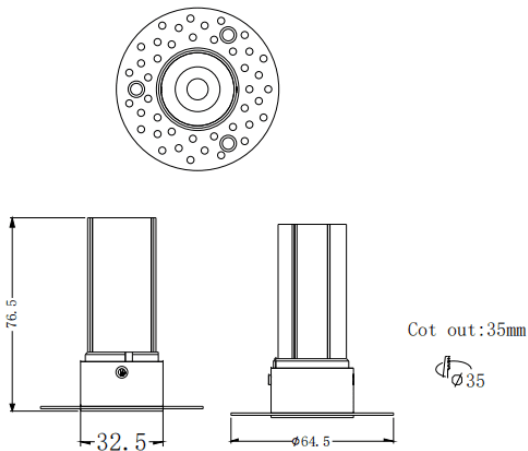

MINI F-T

Downlight Lavov de la familia MINI F-T con una potencia de 5W y un ángulo de apertura del haz de 15°. Acabado en color Blanco. Version fija trimless. Con un flujo luminoso total de 375lm y una eficacia luminosa de 75lm/W. Fabricado en Aluminio inyectado a presión. Driver DALI. CCT 3000K.

Dimensions

Product dimensions (mm) **ø64.5*H76.5mm**

Esquema

Curva fotométrica

Código artículo	86.D103.2313.01
Tipo de producto	Indoor
Categoría	Downlights
Familia	MINI
Subfamilia	MINI F-T
Pictograms	

Producto	
Potencia real (W)	5
Flujo luminoso real (lm)	375
Eficacia luminosa (lm/W)	75
Ángulo de apertura	15
Tiempo de vida	50000 h L80B10
IP	20
Color	Blanco
Driver incluido	Si
Equipo	DALI
Flicker Free	Si
Fuente de luz	LED
Tipo de LED	COB
Temperatura de color (K)	3000
Consistencia de color (SDCM)	SDCM3
CRI	90