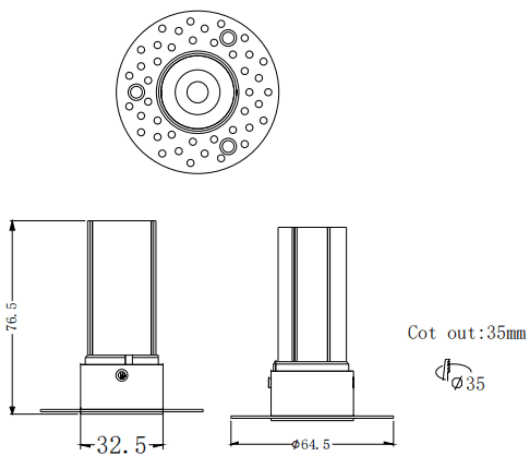

MINI F-T

Downlight Lavov de la familia MINI F-T con una potencia de 5W y un ángulo de apertura del haz de 15°. Acabado en color Negro. Version fija trimless. Con un flujo luminoso total de 375lm y una eficacia luminosa de 75lm/W. Fabricado en Aluminio inyectado a presión. Driver DALI. CCT 3000K.

Código artículo	86.D103.2313.02
Tipo de producto	Indoor
Categoría	Downlights
Familia	MINI
Subfamilia	MINI F-T
Pictograms	

Dimensions

Product dimensions (mm) **ø64.5*H76.5mm**

Esquema

Curva fotométrica

Producto	
Potencia real (W)	5
Flujo luminoso real (lm)	375
Eficacia luminosa (lm/W)	75
Ángulo de apertura	15
Life time (h)	50000 h L80B10
IP	20
Color	Negro
Driver incluido	Si
Equipo	DALI
Flicker Free	Si
Light source	LED
Type of LED	COB
Temperatura de color (K)	3000
Consistencia de color (SDCM)	SDCM<3
CRI	90