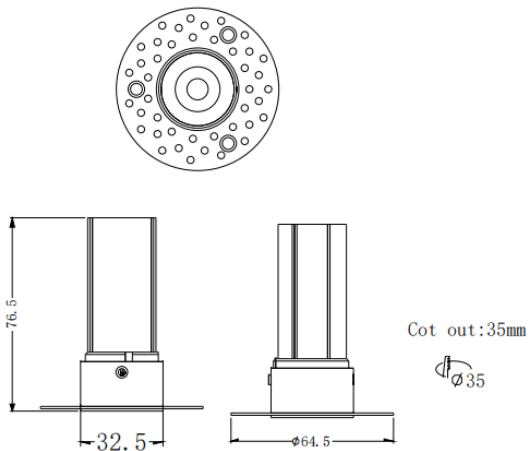

MINI F-T

Downlight Lavov de la familia MINI F-T con una potencia de 5W y un ángulo de apertura del haz de 24°. Acabado en color Blanco. Version fija trimless. Con un flujo luminoso total de 375lm y una eficacia luminosa de 75lm/W. Fabricado en Aluminio inyectado a presión. Driver ON/OFF. CCT 3000K.

Código artículo	86.D103.2321.01
Tipo de producto	Indoor
Categoría	Downlights
Familia	MINI B
Subfamilia	MINI F-T
Pictograms	

Dimensions

Product dimensions (mm) **ø64.5*H76.5mm**

Esquema

Producto	
Potencia real (W)	5
Flujo luminoso real (lm)	375
Eficacia luminosa (lm/W)	75
Ángulo de apertura	24
Life time (h)	50000 h L80B10
IP	20
Color	Blanco
U. G. R	<19
Driver incluido	Si
Equipo	ON/OFF
Flicker Free	Si
Light source	LED
Type of LED	COB
Temperatura de color (K)	3000
Consistencia de color (SDCM)	SDCM<3
CRI	90