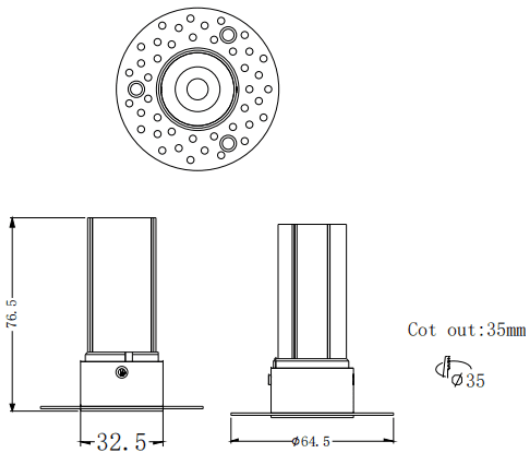

### MINI F-T

Downlight Lavov de la familia MINI F-T con una potencia de 5W y un ángulo de apertura del haz de 24°. Acabado en color Blanco. Version fija trimless. Con un flujo luminoso total de 375lm y una eficacia luminosa de 75lm/W. Fabricado en Aluminio inyectado a presión. Driver ON/OFF. CCT 3000K.

<b>Código artículo</b>	<b>86.D103.2321.01</b>
<b>Tipo de producto</b>	<b>Indoor</b>
<b>Categoría</b>	<b>Downlights</b>
<b>Familia</b>	<b>MINI</b>
<b>Subfamilia</b>	<b>MINI F-T</b>
<b>Pictograms</b>	

### Dimensions

**Product dimensions (mm)**      **ø64.5\*H76.5mm**

### Esquema

<b>Producto</b>	
<b>Potencia real (W)</b>	<b>5</b>
<b>Flujo luminoso real (lm)</b>	<b>375</b>
<b>Eficacia luminosa (lm/W)</b>	<b>75</b>
<b>Ángulo de apertura</b>	<b>24</b>
<b>Life time (h)</b>	<b>50000 h L80B10</b>
<b>IP</b>	<b>20</b>
<b>Color</b>	<b>Blanco</b>
<b>Driver incluido</b>	<b>Si</b>
<b>Equipo</b>	<b>ON/OFF</b>
<b>Flicker Free</b>	<b>Si</b>
<b>Light source</b>	<b>LED</b>
<b>Type of LED</b>	<b>COB</b>
<b>Temperatura de color (K)</b>	<b>3000</b>
<b>Consistencia de color (SDCM)</b>	<b>SDCM&lt;3</b>
<b>CRI</b>	<b>90</b>