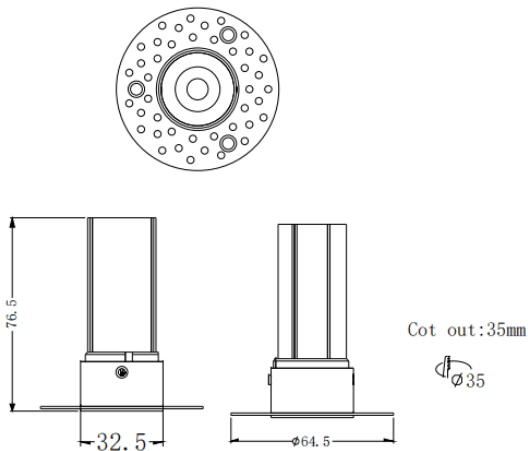

MINI F-T

Downlight Lavov de la familia MINI F-T con una potencia de 5W y un ángulo de apertura del haz de 24°. Acabado en color Negro. Version fija trimless. Con un flujo luminoso total de 375lm y una eficacia luminosa de 75lm/W. Fabricado en Aluminio inyectado a presión. Driver ON/OFF. CCT 3000K.

Código artículo	86.D103.2321.02
Tipo de producto	Indoor
Categoría	Downlights
Familia	MINI
Subfamilia	MINI F-T
Pictograms	

Dimensions

Product dimensions (mm) **ø64.5*H76.5mm**

Esquema

Producto	
Potencia real (W)	5
Flujo luminoso real (lm)	375
Eficacia luminosa (lm/W)	75
Ángulo de apertura	24
Life time (h)	50000 h L80B10
IP	20
Color	Negro
Driver incluido	Si
Equipo	ON/OFF
Flicker Free	Si
Light source	LED
Type of LED	COB
Temperatura de color (K)	3000
Consistencia de color (SDCM)	SDCM<3
CRI	90