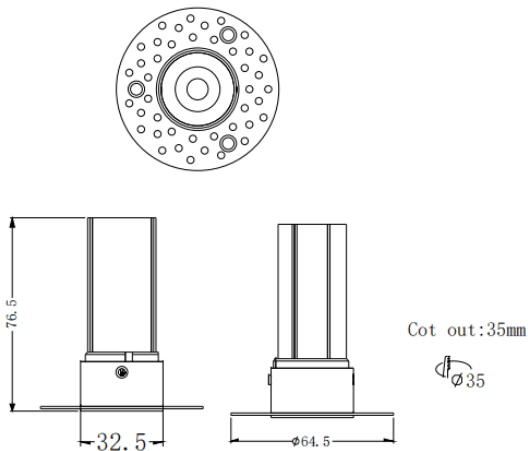

MINI F-T

Downlight Lavov de la familia MINI F-T con una potencia de 5W y un ángulo de apertura del haz de 36°. Acabado en color Blanco. Version fija trimless. Con un flujo luminoso total de 375lm y una eficacia luminosa de 75lm/W. Fabricado en Aluminio inyectado a presión. Driver ON/OFF. CCT 3000K.

Código artículo	86.D103.2331.01
Tipo de producto	Indoor
Categoría	Downlights
Familia	MINI
Subfamilia	MINI F-T
Pictograms	

Dimensions

Product dimensions (mm) **ø64.5*H76.5mm**

Esquema

Producto	
Potencia real (W)	5
Flujo luminoso real (lm)	375
Eficacia luminosa (lm/W)	75
Ángulo de apertura	36
Life time (h)	50000 h L80B10
IP	20
Color	Blanco
Driver incluido	Si
Equipo	ON/OFF
Flicker Free	Si
Light source	LED
Type of LED	COB
Temperatura de color (K)	3000
Consistencia de color (SDCM)	SDCM<3
CRI	90