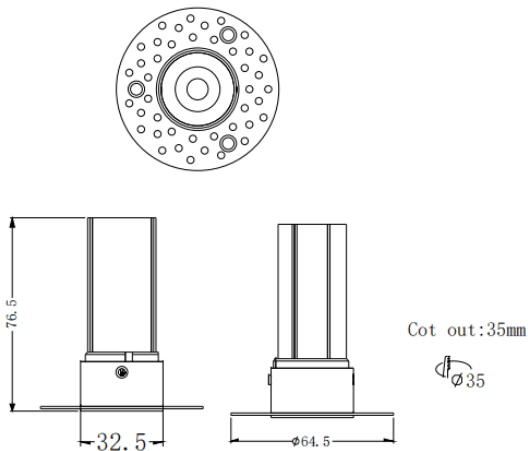

MINI F-T

Downlight Lavov de la familia MINI F-T con una potencia de 5W y un ángulo de apertura del haz de 36°. Acabado en color Negro. Version fija trimless. Con un flujo luminoso total de 375lm y una eficacia luminosa de 75lm/W. Fabricado en Aluminio inyectado a presión. Driver ON/OFF. CCT 3000K.

| | |
|-------------------------|------------------------|
| Código artículo | 86.D103.2331.02 |
| Tipo de producto | Indoor |
| Categoría | Downlights |
| Familia | MINI |
| Subfamilia | MINI F-T |
| Pictograms | |

Dimensions

Product dimensions (mm) **ø64.5*H76.5mm**

Esquema

| | |
|-------------------------------------|-----------------------|
| Producto | |
| Potencia real (W) | 5 |
| Flujo luminoso real (lm) | 375 |
| Eficacia luminosa (lm/W) | 75 |
| Ángulo de apertura | 36 |
| Tiempo de vida | 50000 h L80B10 |
| IP | 20 |
| Color | Negro |
| Driver incluido | Si |
| Equipo | ON/OFF |
| Flicker Free | Si |
| Fuente de luz | LED |
| Tipo de LED | COB |
| Temperatura de color (K) | 3000 |
| Consistencia de color (SDCM) | SDCM3 |
| CRI | 90 |