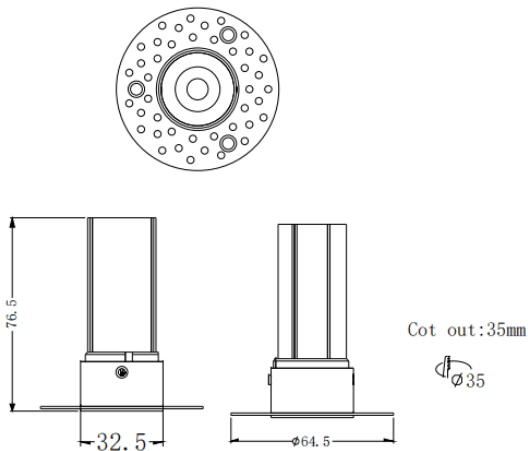

MINI F-T

Downlight Lavov de la familia MINI F-T con una potencia de 5W y un ángulo de apertura del haz de 36°. Acabado en color Negro. Version fija trimless. Con un flujo luminoso total de 375lm y una eficacia luminosa de 75lm/W. Fabricado en Aluminio inyectado a presión. Driver ON/OFF. CCT 3000K.

Código artículo	86.D103.2331.02
Tipo de producto	Indoor
Categoría	Downlights
Familia	MINI
Subfamilia	MINI F-T
Pictograms	

Dimensions

Product dimensions (mm) **ø64.5*H76.5mm**

Esquema

Producto	
Potencia real (W)	5
Flujo luminoso real (lm)	375
Eficacia luminosa (lm/W)	75
Ángulo de apertura	36
Life time (h)	50000 h L80B10
IP	20
Color	Negro
Driver incluido	Si
Equipo	ON/OFF
Flicker Free	Si
Light source	LED
Type of LED	COB
Temperatura de color (K)	3000
Consistencia de color (SDCM)	SDCM<3
CRI	90