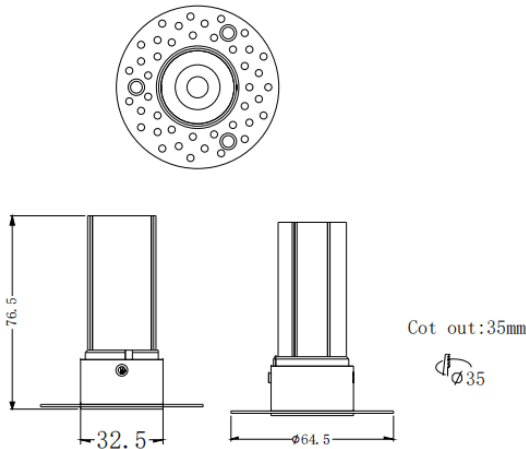

MINI F-T

Downlight Lavov de la familia MINI F-T con una potencia de 5W y un ángulo de apertura del haz de 36°. Acabado en color Blanco. Version fija trimless. Con un flujo luminoso total de 375lm y una eficacia luminosa de 75lm/W. Fabricado en Aluminio inyectado a presión. Driver DALI. CCT 3000K.

Dimensions

Product dimensions (mm) **ø64.5*H76.5mm**

Esquema

Código artículo	86.D103.2333.01
Tipo de producto	Indoor
Categoría	Downlights
Familia	MINI
Subfamilia	MINI F-T
Pictograms	

Producto	
Potencia real (W)	5
Flujo luminoso real (lm)	375
Eficacia luminosa (lm/W)	75
Ángulo de apertura	36
Tiempo de vida	50000 h L80B10
IP	20
Color	Blanco
Driver incluido	Si
Equipo	DALI
Flicker Free	Si
Fuente de luz	LED
Tipo de LED	COB
Temperatura de color (K)	3000
Consistencia de color (SDCM)	SDCM3
CRI	90