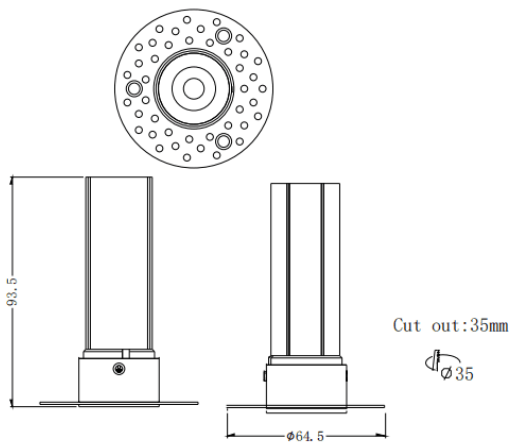

### MINI F-T

Downlight Lavov de la familia MINI F-T con una potencia de 7W y un ángulo de apertura del haz de 15°. Acabado en color Negro. Version fija trimless. Con un flujo luminoso total de 350lm y una eficacia luminosa de 50lm/W. Fabricado en Aluminio inyectado a presión. Driver ON/OFF. CCT 2700K.

#### Dimensions

Product dimensions (mm) **ø64.5\*H93.5mm**

#### Esquema

Código artículo	86.D103.3211.02
Tipo de producto	Indoor
Categoría	Downlights
Familia	MINI
Subfamilia	MINI F-T
Pictograms	 

Producto	
Potencia real (W)	7
Flujo luminoso real (lm)	350
Eficacia luminosa (lm/W)	50
Ángulo de apertura	15
Tiempo de vida	50000 h L80B10
IP	20
Color	Negro
Driver incluido	Si
Equipo	ON/OFF
Flicker Free	Si
Fuente de luz	LED
Tipo de LED	COB
Temperatura de color (K)	2700
Consistencia de color (SDCM)	SDCM3
CRI	90