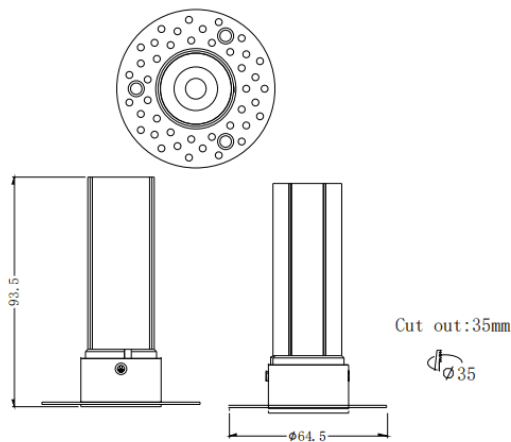

MINI F-T

Downlight Lavov de la familia MINI F-T con una potencia de 7W y un ángulo de apertura del haz de 24°. Acabado en color Blanco. Version fija trimless. Con un flujo luminoso total de 350lm y una eficacia luminosa de 50lm/W. Fabricado en Aluminio inyectado a presión. Driver ON/OFF. CCT 2700K.

Dimensions

Product dimensions (mm) **ø64.5*H93.5mm**

Esquema

Código artículo	86.D103.3221.01
Tipo de producto	Indoor
Categoría	Downlights
Familia	MINI
Subfamilia	MINI F-T
Pictograms	

Producto	
Potencia real (W)	7
Flujo luminoso real (lm)	350
Eficacia luminosa (lm/W)	50
Ángulo de apertura	24
Tiempo de vida	50000 h L80B10
IP	20
Color	Blanco
Driver incluido	Si
Equipo	ON/OFF
Flicker Free	Si
Fuente de luz	LED
Tipo de LED	COB
Temperatura de color (K)	2700
Consistencia de color (SDCM)	SDCM3
CRI	90