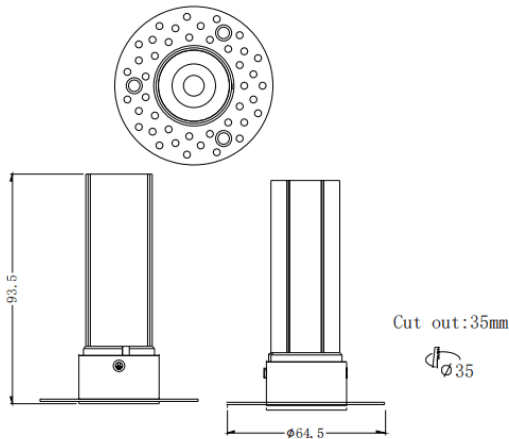

**MINI F-T**

Downlight Lavov de la familia MINI F-T con una potencia de 7W y un ángulo de apertura del haz de 36°. Acabado en color Negro. Version fija trimless. Con un flujo luminoso total de 350lm y una eficacia luminosa de 50lm/W. Fabricado en Aluminio inyectado a presión. Driver ON/OFF. CCT 2700K.

Código artículo	86.D103.3231.02
Tipo de producto	Indoor
Categoría	Downlights
Familia	MINI B
Subfamilia	MINI F-T
Pictograms	

Dimensions

Product dimensions (mm) **ø64.5*H93.5mm**

Esquema

Producto	
Potencia real (W)	7
Flujo luminoso real (lm)	350
Eficacia luminosa (lm/W)	50
Ángulo de apertura	36
Life time (h)	50000 h L80B10
IP	20
Color	Negro
U. G. R	<19
Driver incluido	Si
Equipo	ON/OFF
Flicker Free	Si
Light source	LED
Type of LED	COB
Temperatura de color (K)	2700
Consistencia de color (SDCM)	SDCM<3
CRI	90