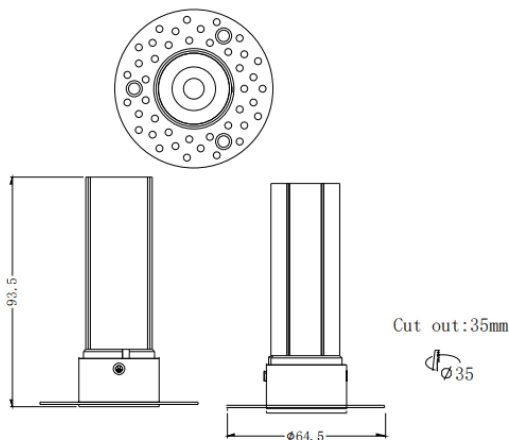

IP 20

Dimensions

Product dimensions (mm)	ø64.5*H93.5mm
--------------------------------	----------------------

Esquema

Producto

Potencia real (W)	7
--------------------------	----------

Flujo luminoso real (lm)	350
---------------------------------	------------