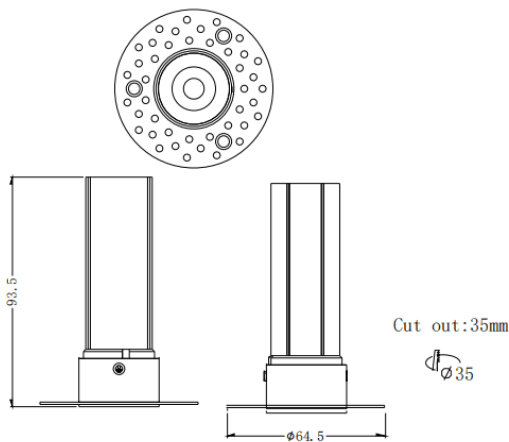

**MINI F-T**

Downlight Lavov de la familia MINI F-T con una potencia de 7W y un ángulo de apertura del haz de 15°. Acabado en color Blanco. Version fija trimless. Con un flujo luminoso total de 350lm y una eficacia luminosa de 50lm/W. Fabricado en Aluminio inyectado a presión. Driver ON/OFF. CCT 3000K.

Código artículo	86.D103.3311.01
Tipo de producto	Indoor
Categoría	Downlights
Familia	MINI B
Subfamilia	MINI F-T
Pictograms	

Dimensions

Product dimensions (mm) **ø64.5*H93.5mm**

Esquema

Producto	
Potencia real (W)	7
Flujo luminoso real (lm)	350
Eficacia luminosa (lm/W)	50
Ángulo de apertura	15
Life time (h)	50000 h L80B10
IP	20
Color	Blanco
U. G. R	<19
Driver incluido	Si
Equipo	ON/OFF
Flicker Free	Si
Light source	LED
Type of LED	COB
Temperatura de color (K)	3000
Consistencia de color (SDCM)	SDCM<3
CRI	90