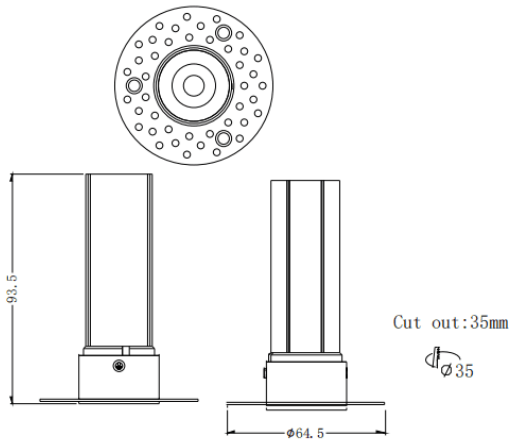

MINI F-T

Downlight Lavov de la familia MINI F-T con una potencia de 7W y un ángulo de apertura del haz de 36°. Acabado en color Blanco. Version fija trimless. Con un flujo luminoso total de 350lm y una eficacia luminosa de 50lm/W. Fabricado en Aluminio inyectado a presión. Driver ON/OFF. CCT 3000K.

Código artículo	86.D103.3331.01
Tipo de producto	Indoor
Categoría	Downlights
Familia	MINI
Subfamilia	MINI F-T
Pictograms	

Dimensions

Product dimensions (mm) **ø64.5*H93.5mm**

Esquema

Producto	
Potencia real (W)	7
Flujo luminoso real (lm)	350
Eficacia luminosa (lm/W)	50
Ángulo de apertura	36
Life time (h)	50000 h L80B10
IP	20
Color	Blanco
Driver incluido	Si
Equipo	ON/OFF
Flicker Free	Si
Light source	LED
Type of LED	COB
Temperatura de color (K)	3000
Consistencia de color (SDCM)	SDCM<3
CRI	90