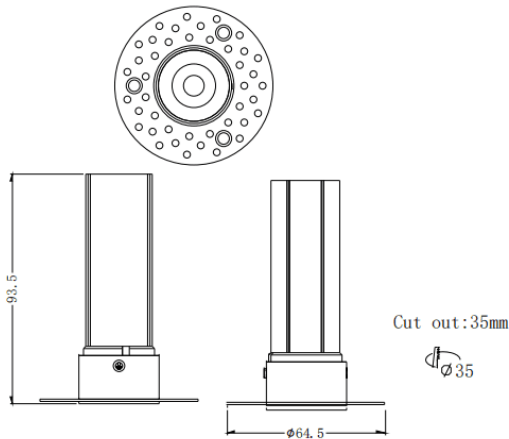

IP 20

Dimensions

Product dimensions (mm)	ø64.5*H93.5mm
--------------------------------	----------------------

Esquema

Producto

Potencia real (W)	7
--------------------------	----------

Flujo luminoso real (lm)	350
---------------------------------	------------