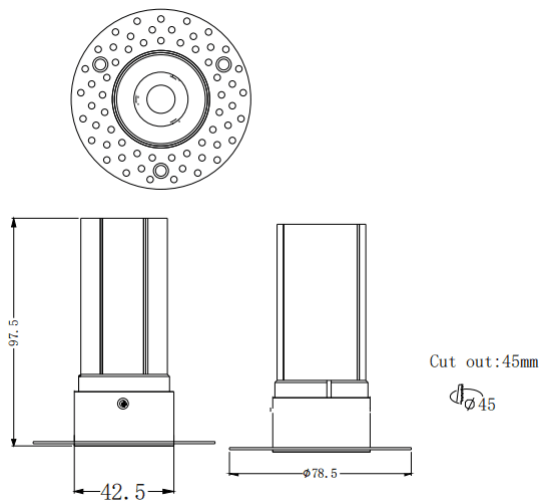

MINI F-T

Downlight Lavov de la familia MINI F-T con una potencia de 7W y un ángulo de apertura del haz de 15°. Acabado en color Blanco. Version fija trimless. Con un flujo luminoso total de 567lm y una eficacia luminosa de 81lm/W. Fabricado en Aluminio inyectado a presión. Driver ON/OFF. CCT 2700K.

Código artículo	86.D103.4211.01
Tipo de producto	Indoor
Categoría	Downlights
Familia	MINI
Subfamilia	MINI F-T
Pictograms	

Dimensions

Product dimensions (mm) **ø78.5*H97.5mm**

Esquema

Producto	
Potencia real (W)	7
Flujo luminoso real (lm)	567
Eficacia luminosa (lm/W)	81
Ángulo de apertura	15
Tiempo de vida	50000 h L80B10
IP	20
Color	Blanco
Driver incluido	Si
Equipo	ON/OFF
Flicker Free	Si
Fuente de luz	LED
Tipo de LED	COB
Temperatura de color (K)	2700
Consistencia de color (SDCM)	SDCM3
CRI	90