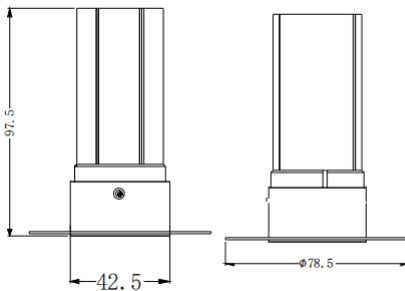

IP 20

Dimensions

Product dimensions (mm)	ø78.5*H97.5mm
--------------------------------	----------------------

Esquema

Cut out: 45mm

Producto

Potencia real (W)	7
--------------------------	----------

Flujo luminoso real (lm)	567
---------------------------------	------------