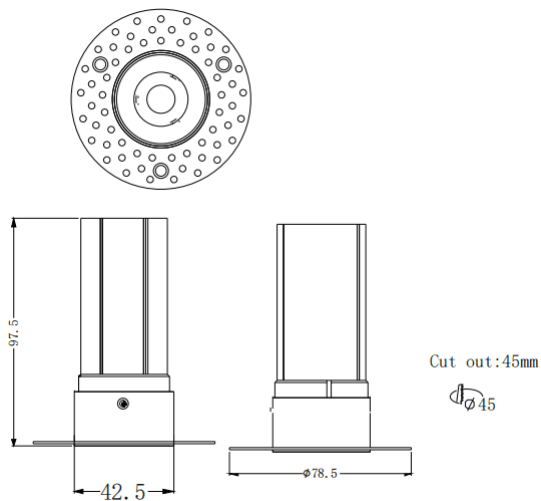

MINI F-T

Downlight Lavov de la familia MINI F-T con una potencia de 7W y un ángulo de apertura del haz de 15°. Acabado en color Negro. Version fija trimless. Con un flujo luminoso total de 567lm y una eficacia luminosa de 81lm/W. Fabricado en Aluminio inyectado a presión. Driver DALI. CCT 2700K.

Dimensions

Product dimensions (mm) **ø78.5*H97.5mm**

Esquema

Código artículo	86.D103.4213.02
Tipo de producto	Indoor
Categoría	Downlights
Familia	MINI
Subfamilia	MINI F-T
Pictograms	

Producto	
Potencia real (W)	7
Flujo luminoso real (lm)	567
Eficacia luminosa (lm/W)	81
Ángulo de apertura	15
Life time (h)	50000 h L80B10
IP	20
Color	Negro
Driver incluido	Si
Equipo	DALI
Flicker Free	Si
Light source	LED
Type of LED	COB
Temperatura de color (K)	2700
Consistencia de color (SDCM)	SDCM<3
CRI	90