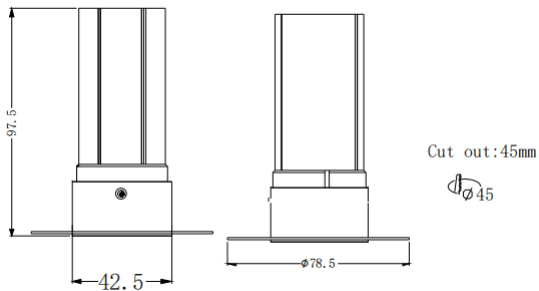

On Off

DALI

IP 20

Dimensions

| | |
|--------------------------------|----------------------|
| Product dimensions (mm) | ø78.5*H97.5mm |
|--------------------------------|----------------------|

Esquema

Producto