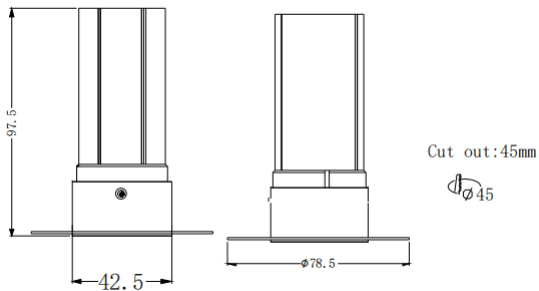

Esquema

Producto

Potencia real (W)	7

Flujo luminoso real (lm)	567

Eficacia luminosa (lm/W)	81

Ángulo de apertura	24

Life time (h)	50000 h L80B10

IP	20

Color	Blanco

Driver incluido	Si

Equipo	ON/OFF

Flicker Free	Si

Light source	LED

Type of LED	COB

Temperatura de color (K)	2700

Consistencia de color (SDCM)	SDCM<3

CRI	90