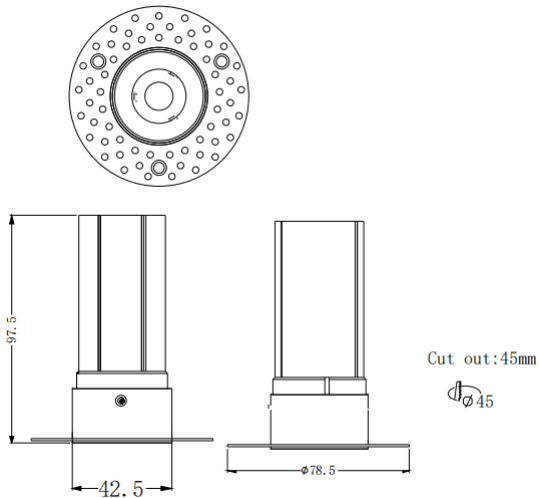

### MINI F-T

Downlight Lavov de la familia MINI F-T con una potencia de 7W y un ángulo de apertura del haz de 24°. Acabado en color Negro. Version fija trimless. Con un flujo luminoso total de 567lm y una eficacia luminosa de 81lm/W. Fabricado en Aluminio inyectado a presión. Driver ON/OFF. CCT 2700K.

#### Dimensions

Product dimensions (mm) **ø78.5\*H97.5mm**

#### Esquema

<b>Código artículo</b>	<b>86.D103.4221.02</b>
<b>Tipo de producto</b>	<b>Indoor</b>
<b>Categoría</b>	<b>Downlights</b>
<b>Familia</b>	<b>MINI</b>
<b>Subfamilia</b>	<b>MINI F-T</b>
<b>Pictograms</b>	