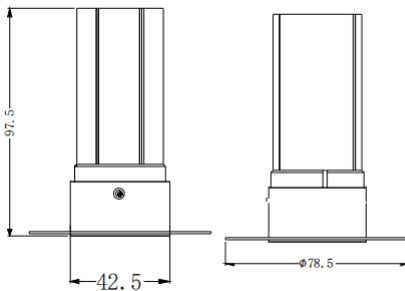

IP 20

Dimensions

Product dimensions (mm)	ø78.5*H97.5mm
--------------------------------	----------------------

Esquema

Cut out:45mm

45

Producto

Potencia real (W)	7
--------------------------	----------