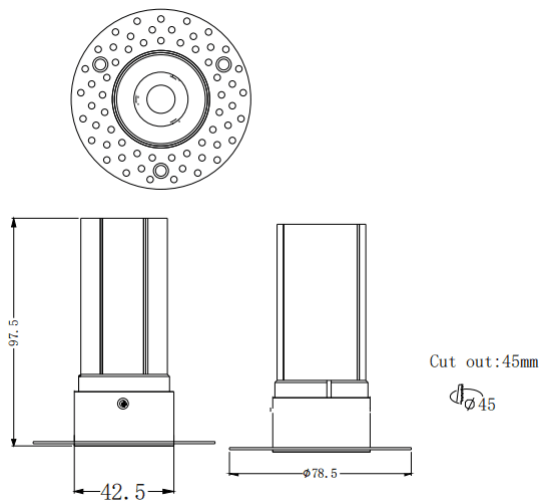

### MINI F-T

Downlight Lavov de la familia MINI F-T con una potencia de 7W y un ángulo de apertura del haz de 24°. Acabado en color Negro. Version fija trimless. Con un flujo luminoso total de 567lm y una eficacia luminosa de 81lm/W. Fabricado en Aluminio inyectado a presión. Driver DALI. CCT 2700K.

<b>Código artículo</b>	<b>86.D103.4223.02</b>
<b>Tipo de producto</b>	<b>Indoor</b>
<b>Categoría</b>	<b>Downlights</b>
<b>Familia</b>	<b>MINI</b>
<b>Subfamilia</b>	<b>MINI F-T</b>
<b>Pictograms</b>	

### Dimensions

**Product dimensions (mm)**      **ø78.5\*H97.5mm**

### Esquema

<b>Producto</b>	
<b>Potencia real (W)</b>	<b>7</b>
<b>Flujo luminoso real (lm)</b>	<b>567</b>
<b>Eficacia luminosa (lm/W)</b>	<b>81</b>
<b>Ángulo de apertura</b>	<b>24</b>
<b>Life time (h)</b>	<b>50000 h L80B10</b>
<b>IP</b>	<b>20</b>
<b>Color</b>	<b>Negro</b>
<b>Driver incluido</b>	<b>Si</b>
<b>Equipo</b>	<b>DALI</b>
<b>Flicker Free</b>	<b>Si</b>
<b>Light source</b>	<b>LED</b>
<b>Type of LED</b>	<b>COB</b>
<b>Temperatura de color (K)</b>	<b>2700</b>
<b>Consistencia de color (SDCM)</b>	<b>SDCM&lt;3</b>
<b>CRI</b>	<b>90</b>