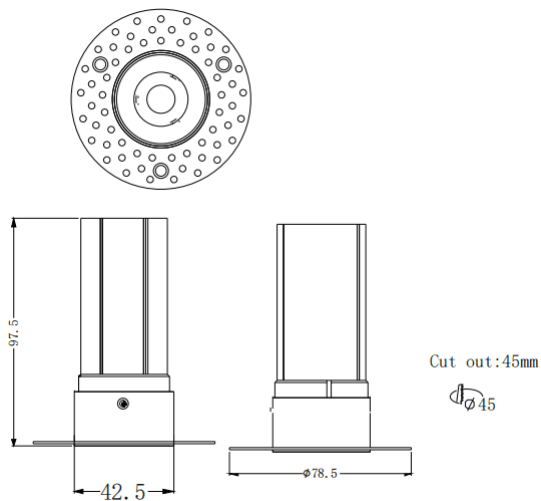

MINI F-T

Downlight Lavov de la familia MINI F-T con una potencia de 7W y un ángulo de apertura del haz de 15°. Acabado en color Negro. Version fija trimless. Con un flujo luminoso total de 567lm y una eficacia luminosa de 81lm/W. Fabricado en Aluminio inyectado a presión. Driver DALI. CCT 3000K.

Dimensions

Product dimensions (mm) **ø78.5*H97.5mm**

Esquema

Código artículo	86.D103.4313.02
Tipo de producto	Indoor
Categoría	Downlights
Familia	MINI
Subfamilia	MINI F-T
Pictograms	

Producto	
Potencia real (W)	7
Flujo luminoso real (lm)	567
Eficacia luminosa (lm/W)	81
Ángulo de apertura	15
Life time (h)	50000 h L80B10
IP	20
Color	Negro
Driver incluido	Si
Equipo	DALI
Flicker Free	Si
Light source	LED
Type of LED	COB
Temperatura de color (K)	3000
Consistencia de color (SDCM)	SDCM<3
CRI	90