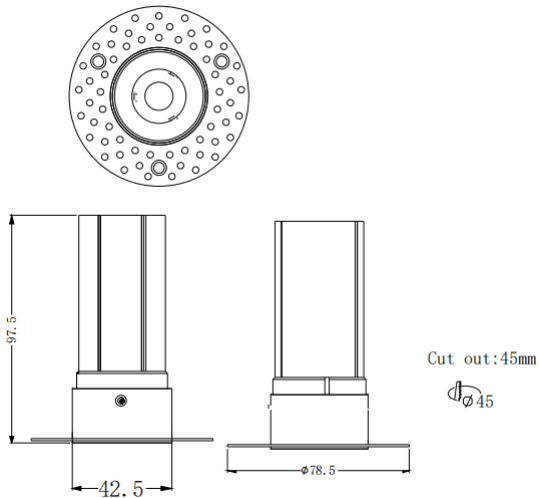

MINI F-T

Downlight Lavov de la familia MINI F-T con una potencia de 7W y un ángulo de apertura del haz de 24°. Acabado en color Negro. Version fija trimless. Con un flujo luminoso total de 567lm y una eficacia luminosa de 81lm/W. Fabricado en Aluminio inyectado a presión. Driver ON/OFF. CCT 3000K.

Dimensions

Product dimensions (mm) **ø78.5*H97.5mm**

Esquema

Código artículo	86.D103.4321.02
Tipo de producto	Indoor
Categoría	Downlights
Familia	MINI
Subfamilia	MINI F-T
Pictograms	

Producto	
Potencia real (W)	7
Flujo luminoso real (lm)	567
Eficacia luminosa (lm/W)	81
Ángulo de apertura	24
Tiempo de vida	50000 h L80B10
IP	20
Color	Negro
Driver incluido	Si
Equipo	ON/OFF
Flicker Free	Si
Fuente de luz	LED
Tipo de LED	COB
Temperatura de color (K)	3000
Consistencia de color (SDCM)	SDCM3
CRI	90