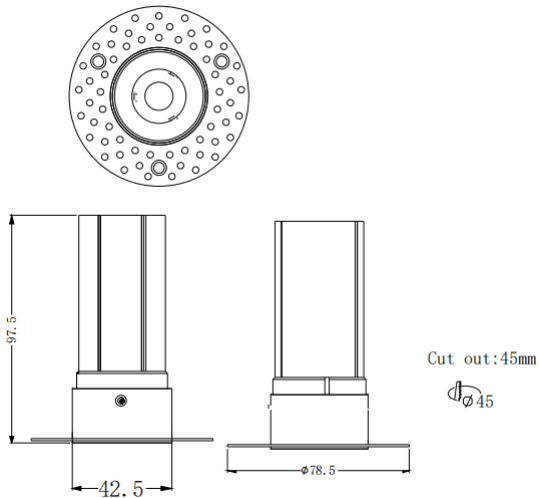

### MINI F-T

Downlight Lavov de la familia MINI F-T con una potencia de 7W y un ángulo de apertura del haz de 24°. Acabado en color Blanco. Version fija trimless. Con un flujo luminoso total de 567lm y una eficacia luminosa de 81lm/W. Fabricado en Aluminio inyectado a presión. Driver DALI. CCT 3000K.

#### Dimensions

Product dimensions (mm) **ø78.5\*H97.5mm**

#### Esquema

<b>Código artículo</b>	<b>86.D103.4323.01</b>
<b>Tipo de producto</b>	<b>Indoor</b>
<b>Categoría</b>	<b>Downlights</b>
<b>Familia</b>	<b>MINI</b>
<b>Subfamilia</b>	<b>MINI F-T</b>
<b>Pictograms</b>	

<b>Producto</b>	
<b>Potencia real (W)</b>	<b>7</b>
<b>Flujo luminoso real (lm)</b>	<b>567</b>
<b>Eficacia luminosa (lm/W)</b>	<b>81</b>
<b>Ángulo de apertura</b>	<b>24</b>
<b>Life time (h)</b>	<b>50000 h L80B10</b>
<b>IP</b>	<b>20</b>
<b>Color</b>	<b>Blanco</b>
<b>Driver incluido</b>	<b>Si</b>
<b>Equipo</b>	<b>DALI</b>
<b>Flicker Free</b>	<b>Si</b>
<b>Light source</b>	<b>LED</b>
<b>Type of LED</b>	<b>COB</b>
<b>Temperatura de color (K)</b>	<b>3000</b>
<b>Consistencia de color (SDCM)</b>	<b>SDCM&lt;3</b>
<b>CRI</b>	<b>90</b>