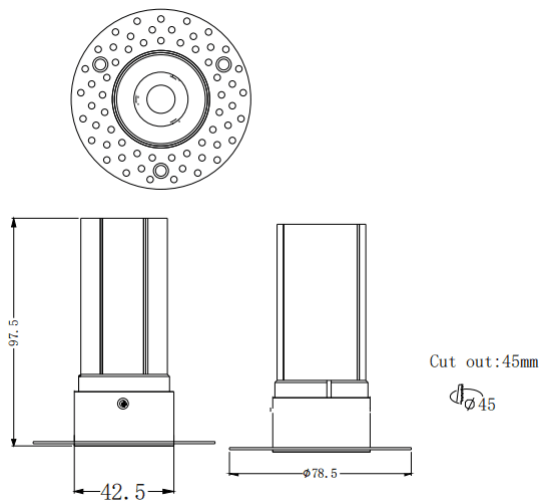

MINI F-T

Downlight Lavov de la familia MINI F-T con una potencia de 7W y un ángulo de apertura del haz de 36°. Acabado en color Negro. Version fija trimless. Con un flujo luminoso total de 567lm y una eficacia luminosa de 81lm/W. Fabricado en Aluminio inyectado a presión. Driver ON/OFF. CCT 3000K.

Código artículo	86.D103.4331.02
Tipo de producto	Indoor
Categoría	Downlights
Familia	MINI
Subfamilia	MINI F-T
Pictograms	

Dimensions

Product dimensions (mm) **ø78.5*H97.5mm**

Esquema

Producto	
Potencia real (W)	7
Flujo luminoso real (lm)	567
Eficacia luminosa (lm/W)	81
Ángulo de apertura	36
Tiempo de vida	50000 h L80B10
IP	20
Color	Negro
Driver incluido	Si
Equipo	ON/OFF
Flicker Free	Si
Fuente de luz	LED
Tipo de LED	COB
Temperatura de color (K)	3000
Consistencia de color (SDCM)	SDCM3
CRI	90