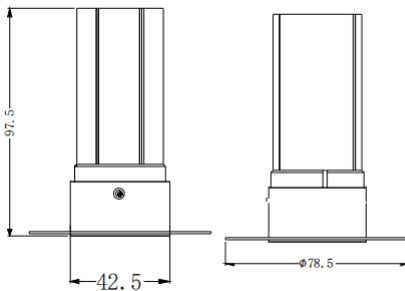

IP 20

Dimensions

Product dimensions (mm)	ø78.5*H97.5mm
--------------------------------	----------------------

Esquema

Cut out:45mm

Producto

Potencia real (W)	7
--------------------------	----------

Flujo luminoso real (lm)	567
---------------------------------	------------