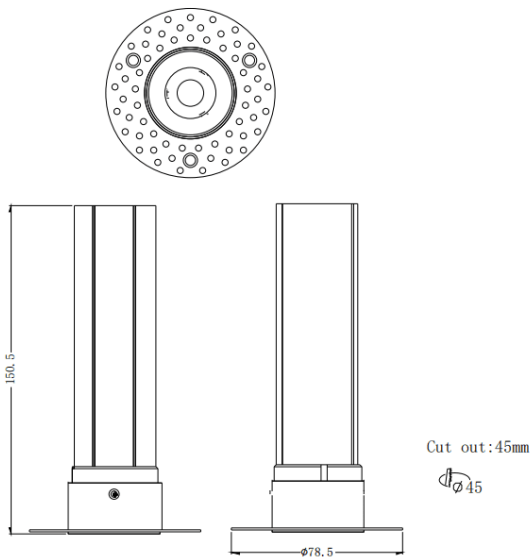

MINI F-T

Downlight Lavov de la familia MINI F-T con una potencia de 10W y un ángulo de apertura del haz de 15°. Acabado en color Negro. Version fija trimless. Con un flujo luminoso total de 840lm y una eficacia luminosa de 84lm/W. Fabricado en Aluminio inyectado a presión. Driver ON/OFF. CCT 2700K.

Código artículo	86.D103.5211.02
Tipo de producto	Indoor
Categoría	Downlights
Familia	MINI
Subfamilia	MINI F-T
Pictograms	

Dimensions

Product dimensions (mm) **ø78.5*H150.5mm**

Esquema

Producto	
Potencia real (W)	10
Flujo luminoso real (lm)	840
Eficacia luminosa (lm/W)	84
Ángulo de apertura	15
Life time (h)	50000 h L80B10
IP	20
Color	Negro
Driver incluido	Si
Equipo	ON/OFF
Flicker Free	Si
Light source	LED
Type of LED	COB
Temperatura de color (K)	2700
Consistencia de color (SDCM)	SDCM<3
CRI	90