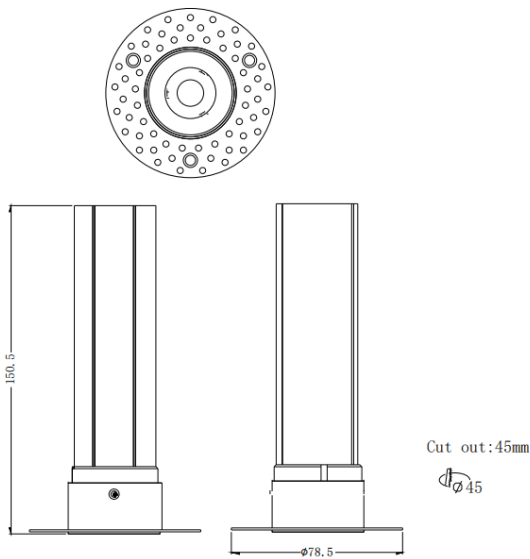

MINI F-T

Downlight Lavov de la familia MINI F-T con una potencia de 10W y un ángulo de apertura del haz de 24°. Acabado en color Blanco. Version fija trimless. Con un flujo luminoso total de 840lm y una eficacia luminosa de 84lm/W. Fabricado en Aluminio inyectado a presión. Driver ON/OFF. CCT 2700K.

Dimensions

Product dimensions (mm) **ø78.5*H150.5mm**

Esquema

Curva fotométrica

Código artículo	86.D103.5221.01
Tipo de producto	Indoor
Categoría	Downlights
Familia	MINI
Subfamilia	MINI F-T
Pictograms	

Producto	
Potencia real (W)	10
Flujo luminoso real (lm)	840
Eficacia luminosa (lm/W)	84
Ángulo de apertura	24
Tiempo de vida	50000 h L80B10
IP	20
Color	Blanco
Driver incluido	Si
Equipo	ON/OFF
Flicker Free	Si
Fuente de luz	LED
Tipo de LED	COB
Temperatura de color (K)	2700
Consistencia de color (SDCM)	SDCM3
CRI	90