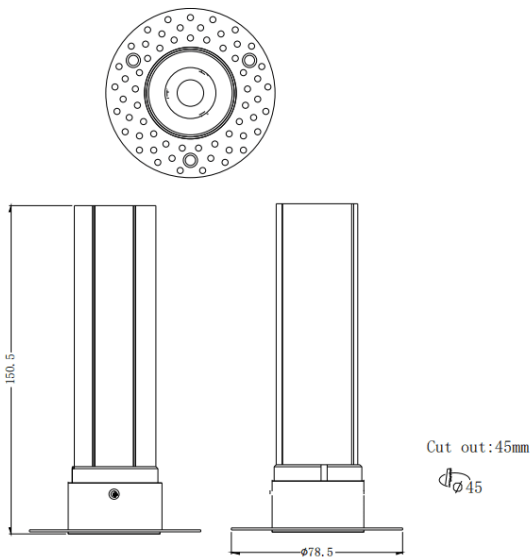

MINI F-T

Downlight Lavov de la familia MINI F-T con una potencia de 10W y un ángulo de apertura del haz de 36°. Acabado en color Blanco. Version fija trimless. Con un flujo luminoso total de 840lm y una eficacia luminosa de 84lm/W. Fabricado en Aluminio inyectado a presión. Driver ON/OFF. CCT 2700K.

Código artículo	86.D103.5231.01
Tipo de producto	Indoor
Categoría	Downlights
Familia	MINI
Subfamilia	MINI F-T
Pictograms	

Dimensions

Product dimensions (mm) **ø78.5*H150.5mm**

Esquema

Curva fotométrica

Producto	
Potencia real (W)	10
Flujo luminoso real (lm)	840
Eficacia luminosa (lm/W)	84
Ángulo de apertura	36
Life time (h)	50000 h L80B10
IP	20
Color	Blanco
Driver incluido	Si
Equipo	ON/OFF
Flicker Free	Si
Light source	LED
Type of LED	COB
Temperatura de color (K)	2700
Consistencia de color (SDCM)	SDCM<3
CRI	90