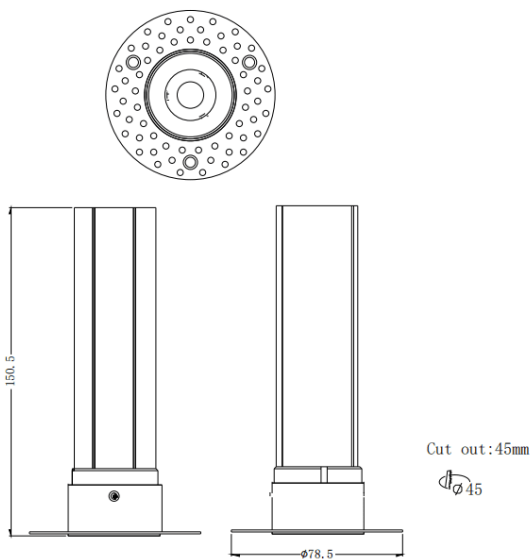

MINI F-T

Downlight Lavov de la familia MINI F-T con una potencia de 10W y un ángulo de apertura del haz de 36°. Acabado en color Negro. Version fija trimless. Con un flujo luminoso total de 840lm y una eficacia luminosa de 84lm/W. Fabricado en Aluminio inyectado a presión. Driver ON/OFF. CCT 2700K.

Código artículo	86.D103.5231.02
Tipo de producto	Indoor
Categoría	Downlights
Familia	MINI
Subfamilia	MINI F-T
Pictograms	

Dimensions

Product dimensions (mm) **ø78.5*H150.5mm**

Esquema

Curva fotométrica

Producto	
Potencia real (W)	10
Flujo luminoso real (lm)	840
Eficacia luminosa (lm/W)	84
Ángulo de apertura	36
Life time (h)	50000 h L80B10
IP	20
Color	Negro
Driver incluido	Si
Equipo	ON/OFF
Flicker Free	Si
Light source	LED
Type of LED	COB
Temperatura de color (K)	2700
Consistencia de color (SDCM)	SDCM<3
CRI	90