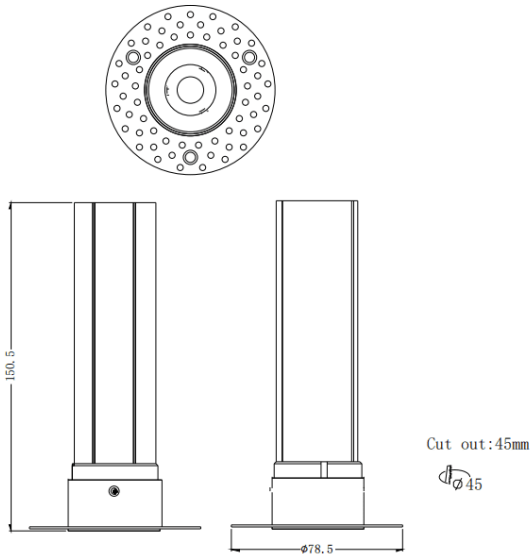

### MINI F-T

Downlight Lavov de la familia MINI F-T con una potencia de 10W y un ángulo de apertura del haz de 15°. Acabado en color Blanco. Version fija trimless. Con un flujo luminoso total de 840lm y una eficacia luminosa de 84lm/W. Fabricado en Aluminio inyectado a presión. Driver ON/OFF. CCT 3000K.

#### Dimensions

Product dimensions (mm) **ø78.5\*H150.5mm**

#### Esquema

Código artículo	86.D103.5311.01
Tipo de producto	Indoor
Categoría	Downlights
Familia	MINI
Subfamilia	MINI F-T
Pictograms	

Producto	
Potencia real (W)	10
Flujo luminoso real (lm)	840
Eficacia luminosa (lm/W)	84
Ángulo de apertura	15
Tiempo de vida	50000 h L80B10
IP	20
Color	Blanco
Driver incluido	Si
Equipo	ON/OFF
Flicker Free	Si
Fuente de luz	LED
Tipo de LED	COB
Temperatura de color (K)	3000
Consistencia de color (SDCM)	SDCM3
CRI	90