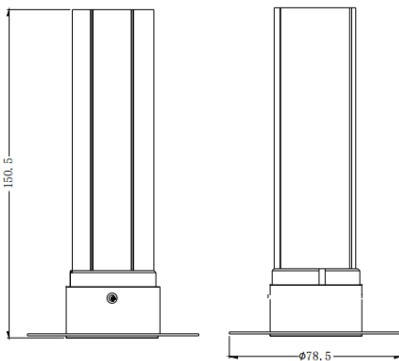

IP 20

Dimensions

Product dimensions (mm)	ø78.5*H150.5mm
--------------------------------	-----------------------

Esquema

Cut out:45mm

Producto

Potencia real (W)	10
--------------------------	-----------

Flujo luminoso real (lm)	840
---------------------------------	------------