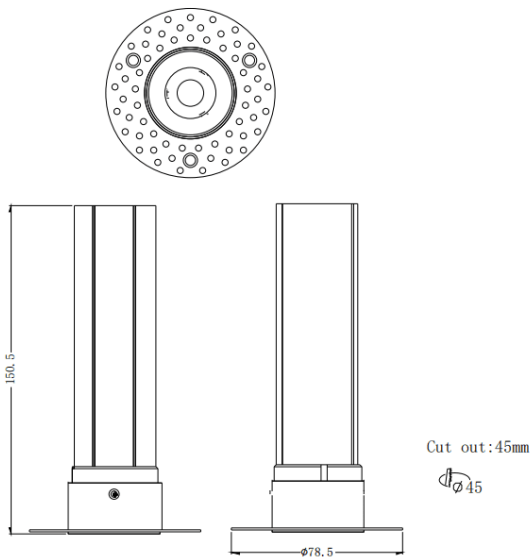

MINI F-T

Downlight Lavov de la familia MINI F-T con una potencia de 10W y un ángulo de apertura del haz de 15°. Acabado en color Blanco. Version fija trimless. Con un flujo luminoso total de 840lm y una eficacia luminosa de 84lm/W. Fabricado en Aluminio inyectado a presión. Driver DALI. CCT 3000K.

Código artículo	86.D103.5313.01
Tipo de producto	Indoor
Categoría	Downlights
Familia	MINI
Subfamilia	MINI F-T
Pictograms	

Dimensions

Product dimensions (mm) **ø78.5*H150.5mm**

Esquema

Producto	
Potencia real (W)	10
Flujo luminoso real (lm)	840
Eficacia luminosa (lm/W)	84
Ángulo de apertura	15
Tiempo de vida	50000 h L80B10
IP	20
Color	Blanco
Driver incluido	Si
Equipo	DALI
Flicker Free	Si
Fuente de luz	LED
Tipo de LED	COB
Temperatura de color (K)	3000
Consistencia de color (SDCM)	SDCM3
CRI	90