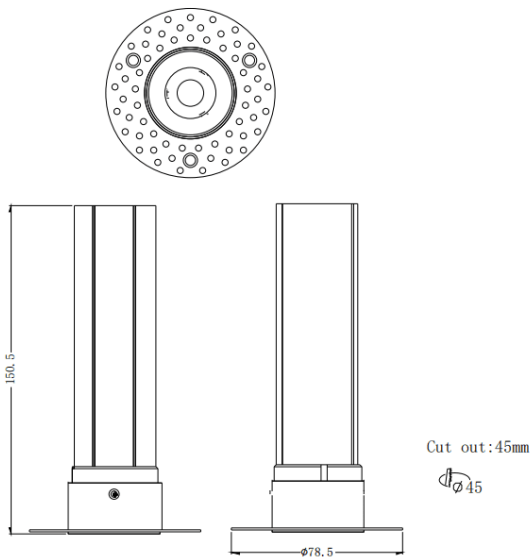

MINI F-T

Downlight Lavov de la familia MINI F-T con una potencia de 10W y un ángulo de apertura del haz de 24°. Acabado en color Negro. Version fija trimless. Con un flujo luminoso total de 840lm y una eficacia luminosa de 84lm/W. Fabricado en Aluminio inyectado a presión. Driver ON/OFF. CCT 3000K.

Código artículo	86.D103.5321.02
Tipo de producto	Indoor
Categoría	Downlights
Familia	MINI
Subfamilia	MINI F-T
Pictograms	

Dimensions

Product dimensions (mm) **ø78.5*H150.5mm**

Esquema

Producto	
Potencia real (W)	10
Flujo luminoso real (lm)	840
Eficacia luminosa (lm/W)	84
Ángulo de apertura	24
Tiempo de vida	50000 h L80B10
IP	20
Color	Negro
Driver incluido	Si
Equipo	ON/OFF
Flicker Free	Si
Fuente de luz	LED
Tipo de LED	COB
Temperatura de color (K)	3000
Consistencia de color (SDCM)	SDCM3
CRI	90