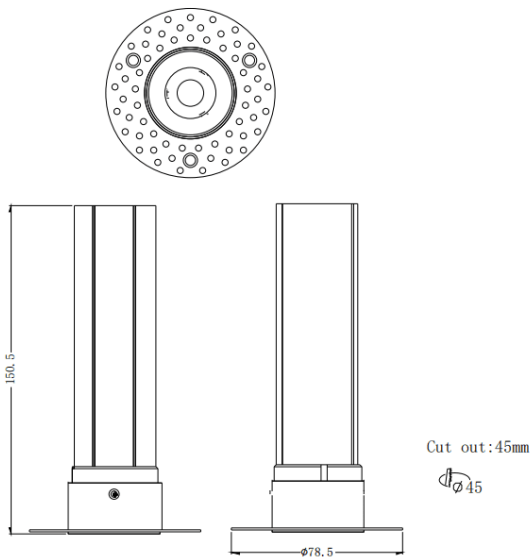

MINI F-T

Downlight Lavov de la familia MINI F-T con una potencia de 10W y un ángulo de apertura del haz de 36°. Acabado en color Blanco. Version fija trimless. Con un flujo luminoso total de 840lm y una eficacia luminosa de 84lm/W. Fabricado en Aluminio inyectado a presión. Driver ON/OFF. CCT 3000K.

Código artículo	86.D103.5331.01
Tipo de producto	Indoor
Categoría	Downlights
Familia	MINI
Subfamilia	MINI F-T
Pictograms	

Dimensions

Product dimensions (mm) **ø78.5*H150.5mm**

Esquema

Producto	
Potencia real (W)	10
Flujo luminoso real (lm)	840
Eficacia luminosa (lm/W)	84
Ángulo de apertura	36
Life time (h)	50000 h L80B10
IP	20
Color	Blanco
Driver incluido	Si
Equipo	ON/OFF
Flicker Free	Si
Light source	LED
Type of LED	COB
Temperatura de color (K)	3000
Consistencia de color (SDCM)	SDCM<3
CRI	90