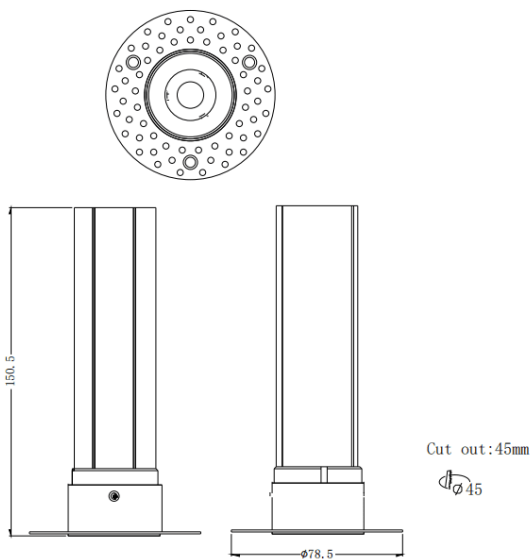

**MINI F-T**

Downlight Lavov de la familia MINI F-T con una potencia de 10W y un ángulo de apertura del haz de 36°. Acabado en color Negro. Version fija trimless. Con un flujo luminoso total de 840lm y una eficacia luminosa de 84lm/W. Fabricado en Aluminio inyectado a presión. Driver ON/OFF. CCT 3000K.

Código artículo	86.D103.5331.02
Tipo de producto	Indoor
Categoría	Downlights
Familia	MINI
Subfamilia	MINI F-T
Pictograms	

Dimensions

Product dimensions (mm) **ø78.5*H150.5mm**

Esquema**Curva fotométrica**

Producto	
Potencia real (W)	10
Flujo luminoso real (lm)	840
Eficacia luminosa (lm/W)	84
Ángulo de apertura	36
Life time (h)	50000 h L80B10
IP	20
Color	Negro
Driver incluido	Si
Equipo	ON/OFF
Flicker Free	Si
Light source	LED
Type of LED	COB
Temperatura de color (K)	3000
Consistencia de color (SDCM)	SDCM<3
CRI	90