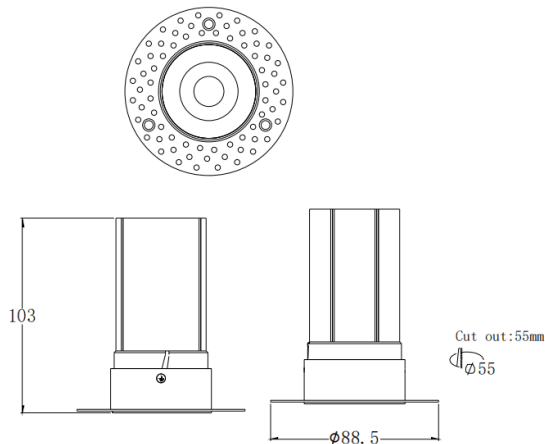

MINI F-T

Downlight Lavov de la familia MINI F-T con una potencia de 10W y un ángulo de apertura del haz de 15°. Acabado en color Blanco. Version fija trimless. Con un flujo luminoso total de 951.6lm y una eficacia luminosa de 95.16lm/W. Fabricado en Aluminio inyectado a presión. Driver ON/OFF. CCT 2700K.

Dimensions

Product dimensions (mm) **ø88.5*H103mm**

Esquema

Código artículo	86.D103.6211.01
Tipo de producto	Indoor
Categoría	Downlights
Familia	MINI
Subfamilia	MINI F-T
Pictograms	

Producto	
Potencia real (W)	10
Flujo luminoso real (lm)	951.6
Eficacia luminosa (lm/W)	95.16
Ángulo de apertura	15
Life time (h)	50000 h L80B10
IP	20
Color	Blanco
Driver incluido	Si
Equipo	ON/OFF
Flicker Free	Si
Light source	LED
Type of LED	COB
Temperatura de color (K)	2700
Consistencia de color (SDCM)	SDCM<3
CRI	90