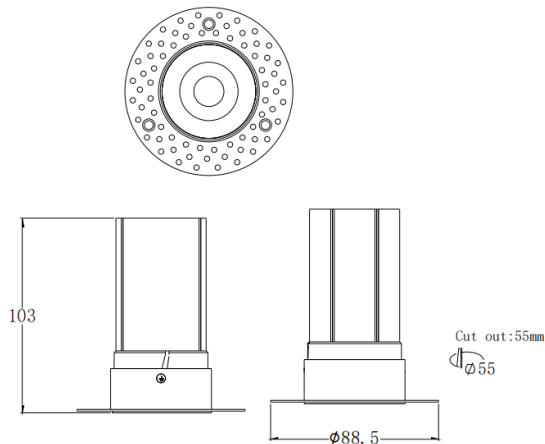

MINI F-T

Downlight Lavov de la familia MINI F-T con una potencia de 10W y un ángulo de apertura del haz de 15°. Acabado en color Blanco. Version fija trimless. Con un flujo luminoso total de 951.6lm y una eficacia luminosa de 95.16lm/W. Fabricado en Aluminio inyectado a presión. Driver ON/OFF. CCT 2700K.

Código artículo	86.D103.6211.01
Tipo de producto	Indoor
Categoría	Downlights
Familia	MINI
Subfamilia	MINI F-T
Pictograms	

Dimensions

Product dimensions (mm) **ø88.5*H103mm**

Esquema

Producto	
Potencia real (W)	10
Flujo luminoso real (lm)	951.6
Eficacia luminosa (lm/W)	95.16
Ángulo de apertura	15
Tiempo de vida	50000 h L80B10
IP	20
Color	Blanco
Driver incluido	Si
Equipo	ON/OFF
Flicker Free	Si
Fuente de luz	LED
Tipo de LED	COB
Temperatura de color (K)	2700
Consistencia de color (SDCM)	SDCM3
CRI	90