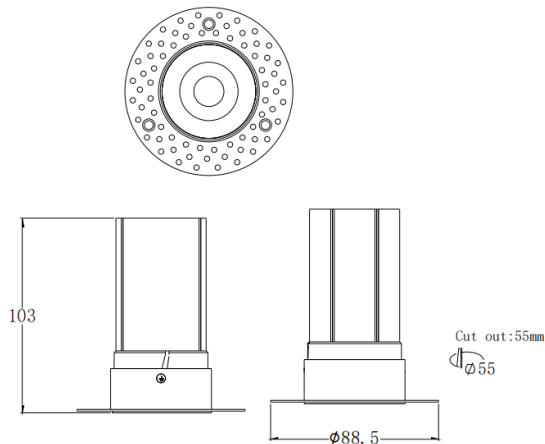

MINI F-T

Downlight Lavov de la familia MINI F-T con una potencia de 10W y un ángulo de apertura del haz de 15°. Acabado en color Blanco. Version fija trimless. Con un flujo luminoso total de 951.6lm y una eficacia luminosa de 95.16lm/W. Fabricado en Aluminio inyectado a presión. Driver DALI. CCT 2700K.

Código artículo	86.D103.6213.01
Tipo de producto	Indoor
Categoría	Downlights
Familia	MINI
Subfamilia	MINI F-T
Pictograms	

Dimensions

Product dimensions (mm) **ø88.5*H103mm**

Esquema

Producto	
Potencia real (W)	10
Flujo luminoso real (lm)	951.6
Eficacia luminosa (lm/W)	95.16
Ángulo de apertura	15
Life time (h)	50000 h L80B10
IP	20
Color	Blanco
Driver incluido	Si
Equipo	DALI
Flicker Free	Si
Light source	LED
Type of LED	COB
Temperatura de color (K)	2700
Consistencia de color (SDCM)	SDCM<3
CRI	90