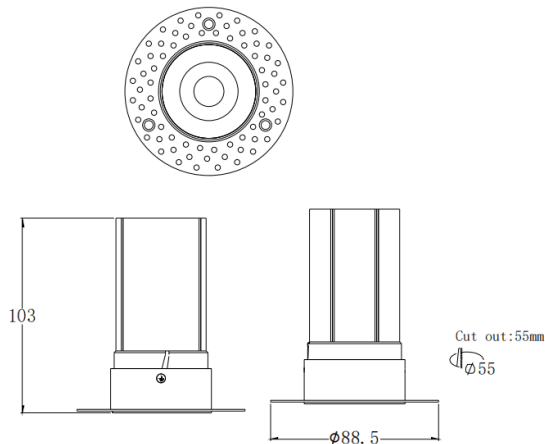

MINI F-T

Downlight Lavov de la familia MINI F-T con una potencia de 10W y un ángulo de apertura del haz de 15°. Acabado en color Blanco. Version fija trimless. Con un flujo luminoso total de 951.6lm y una eficacia luminosa de 95.16lm/W. Fabricado en Aluminio inyectado a presión. Driver ON/OFF. CCT 3000K.

Dimensions

Product dimensions (mm) **ø88.5*H103mm**

Esquema

Código artículo	86.D103.6311.01
Tipo de producto	Indoor
Categoría	Downlights
Familia	MINI
Subfamilia	MINI F-T
Pictograms	

Producto	
Potencia real (W)	10
Flujo luminoso real (lm)	951.6
Eficacia luminosa (lm/W)	95.16
Ángulo de apertura	15
Tiempo de vida	50000 h L80B10
IP	20
Color	Blanco
Driver incluido	Si
Equipo	ON/OFF
Flicker Free	Si
Fuente de luz	LED
Tipo de LED	COB
Temperatura de color (K)	3000
Consistencia de color (SDCM)	SDCM3
CRI	90