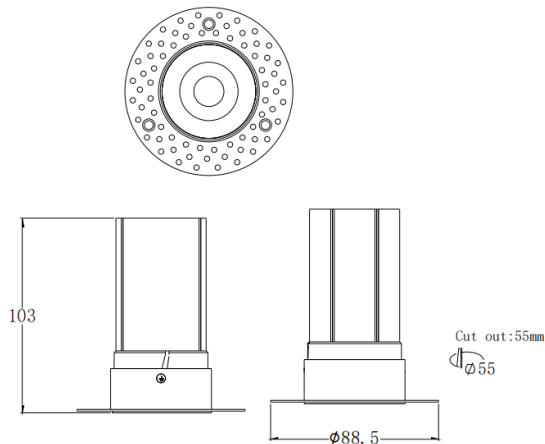

MINI F-T

Downlight Lavov de la familia MINI F-T con una potencia de 10W y un ángulo de apertura del haz de 15°. Acabado en color Blanco. Version fija trimless. Con un flujo luminoso total de 951.6lm y una eficacia luminosa de 95.16lm/W. Fabricado en Aluminio inyectado a presión. Driver DALI. CCT 3000K.

Código artículo	86.D103.6313.01
Tipo de producto	Indoor
Categoría	Downlights
Familia	MINI
Subfamilia	MINI F-T
Pictograms	

Dimensions

Product dimensions (mm) **ø88.5*H103mm**

Esquema

Producto	
Potencia real (W)	10
Flujo luminoso real (lm)	951.6
Eficacia luminosa (lm/W)	95.16
Ángulo de apertura	15
Life time (h)	50000 h L80B10
IP	20
Color	Blanco
Driver incluido	Si
Equipo	DALI
Flicker Free	Si
Light source	LED
Type of LED	COB
Temperatura de color (K)	3000
Consistencia de color (SDCM)	SDCM<3
CRI	90