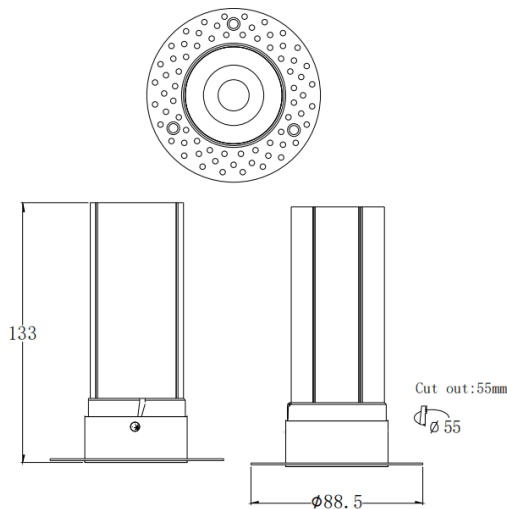

MINI F-T

Downlight Lavov de la familia MINI F-T con una potencia de 15W y un ángulo de apertura del haz de 24°. Acabado en color Blanco. Version fija trimless. Con un flujo luminoso total de 1427.4lm y una eficacia luminosa de 95.16lm/W. Fabricado en Aluminio inyectado a presión. Driver ON/OFF. CCT 2700K.

Código artículo	86.D103.7221.01
Tipo de producto	Indoor
Categoría	Downlights
Familia	MINI B
Subfamilia	MINI F-T
Pictograms	

Dimensions

Product dimensions (mm) **ø88.5*H133mm**

Esquema

Producto	
Potencia real (W)	15
Flujo luminoso real (lm)	1427.4
Eficacia luminosa (lm/W)	95.16
Ángulo de apertura	24
Life time (h)	50000 h L80B10
IP	20
Color	Blanco
U. G. R	<19
Driver incluido	Si
Equipo	ON/OFF
Flicker Free	Si
Light source	LED
Type of LED	COB
Temperatura de color (K)	2700
Consistencia de color (SDCM)	SDCM<3
CRI	90