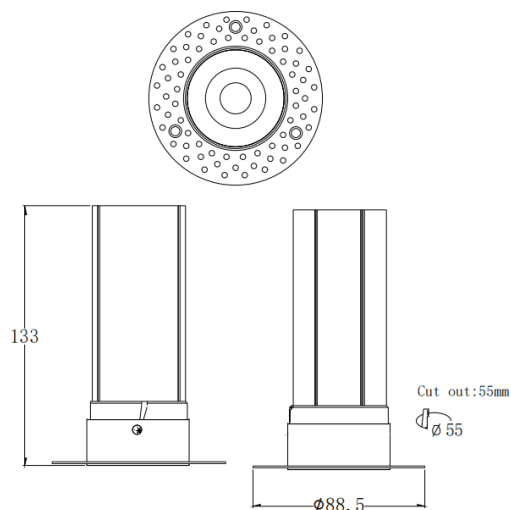

MINI F-T

Downlight Lavov de la familia MINI F-T con una potencia de 15W y un ángulo de apertura del haz de 24°. Acabado en color Blanco. Version fija trimless. Con un flujo luminoso total de 1427.4lm y una eficacia luminosa de 95.16lm/W. Fabricado en Aluminio inyectado a presión. Driver DALI. CCT 2700K.

Código artículo	86.D103.7223.01
Tipo de producto	Indoor
Categoría	Downlights
Familia	MINI
Subfamilia	MINI F-T
Pictograms	

Dimensions

Product dimensions (mm) **ø88.5*H133mm**

Esquema

Curva fotométrica

Producto	
Potencia real (W)	15
Flujo luminoso real (lm)	1427.4
Eficacia luminosa (lm/W)	95.16
Ángulo de apertura	24
Life time (h)	50000 h L80B10
IP	20
Color	Blanco
Driver incluido	Si
Equipo	DALI
Flicker Free	Si
Light source	LED
Type of LED	COB
Temperatura de color (K)	2700
Consistencia de color (SDCM)	SDCM<3
CRI	90