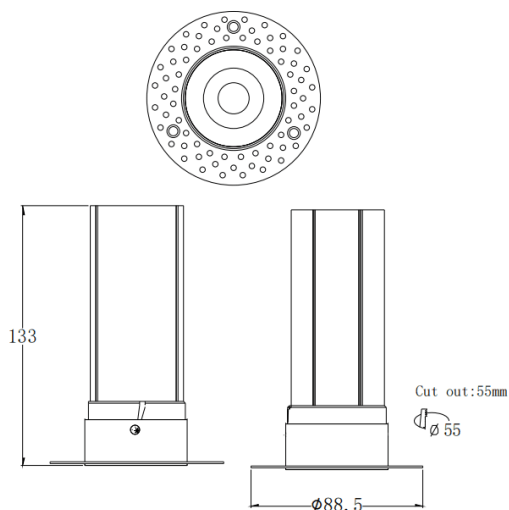

MINI F-T

Downlight Lavov de la familia MINI F-T con una potencia de 15W y un ángulo de apertura del haz de 24°. Acabado en color Blanco. Version fija trimless. Con un flujo luminoso total de 1427.4lm y una eficacia luminosa de 95.16lm/W. Fabricado en Aluminio inyectado a presión. Driver DALI. CCT 2700K.

Dimensions

Product dimensions (mm) **ø88.5*H133mm**

Esquema

Curva fotométrica

Código artículo	86.D103.7223.01
Tipo de producto	Indoor
Categoría	Downlights
Familia	MINI
Subfamilia	MINI F-T
Pictograms	

Producto	
Potencia real (W)	15
Flujo luminoso real (lm)	1427.4
Eficacia luminosa (lm/W)	95.16
Ángulo de apertura	24
Tiempo de vida	50000 h L80B10
IP	20
Color	Blanco
Driver incluido	Si
Equipo	DALI
Flicker Free	Si
Fuente de luz	LED
Tipo de LED	COB
Temperatura de color (K)	2700
Consistencia de color (SDCM)	SDCM3
CRI	90