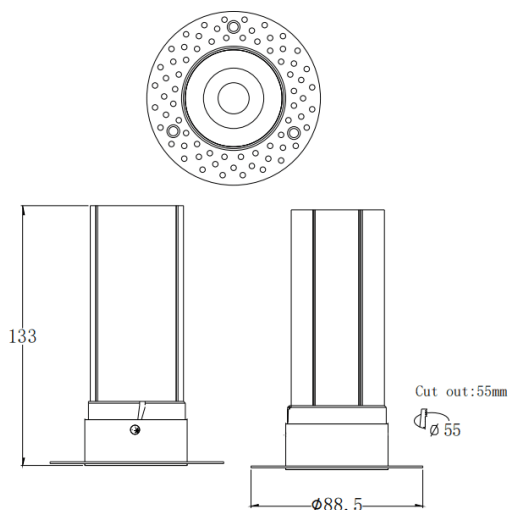

MINI F-T

Downlight Lavov de la familia MINI F-T con una potencia de 15W y un ángulo de apertura del haz de 15°. Acabado en color Blanco. Version fija trimless. Con un flujo luminoso total de 1427.4lm y una eficacia luminosa de 95.16lm/W. Fabricado en Aluminio inyectado a presión. Driver ON/OFF. CCT 3000K.

Código artículo	86.D103.7311.01
Tipo de producto	Indoor
Categoría	Downlights
Familia	MINI
Subfamilia	MINI F-T
Pictograms	

Dimensions

Product dimensions (mm) **ø88.5*H133mm**

Esquema

Curva fotométrica

Producto	
Potencia real (W)	15
Flujo luminoso real (lm)	1427.4
Eficacia luminosa (lm/W)	95.16
Ángulo de apertura	15
Tiempo de vida	50000 h L80B10
IP	20
Color	Blanco
Driver incluido	Si
Equipo	ON/OFF
Flicker Free	Si
Fuente de luz	LED
Tipo de LED	COB
Temperatura de color (K)	3000
Consistencia de color (SDCM)	SDCM3
CRI	90