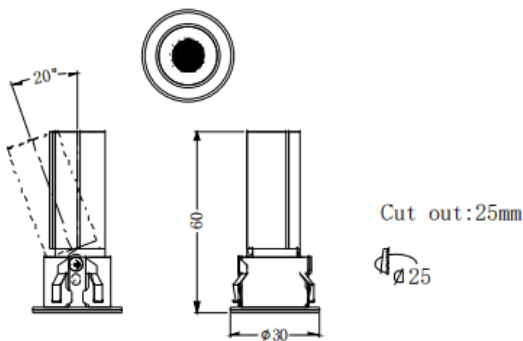

Esquema

Código artículo	86.D104.1211.01
Tipo de producto	Indoor
Categoría	Downlights
Familia	MINI
Subfamilia	MINI A
Pictograms	

Producto	
Potencia real (W)	3
Flujo luminoso real (lm)	180
Eficacia luminosa (lm/W)	60
Ángulo de apertura	15
Tiempo de vida	50000 h L80B10
IP	20
Color	Blanco
Driver incluido	Si
Equipo	ON/OFF
Flicker Free	Si
Fuente de luz	LED
Tipo de LED	SMD
Temperatura de color (K)	2700
Consistencia de color (SDCM)	SDCM3
CRI	90