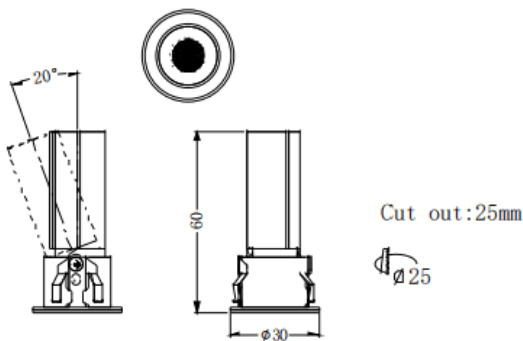

Esquema

Código artículo	86.D104.1211.02
Tipo de producto	Indoor
Categoría	Downlights
Familia	MINI
Subfamilia	MINI A
Pictograms	

Producto	
Potencia real (W)	3
Flujo luminoso real (lm)	180
Eficacia luminosa (lm/W)	60
Ángulo de apertura	15
Life time (h)	50000 h L80B10
IP	20
Color	Negro
Driver incluido	Si
Equipo	ON/OFF
Flicker Free	Si
Light source	LED
Type of LED	SMD
Temperatura de color (K)	2700
Consistencia de color (SDCM)	SDCM<3
CRI	90