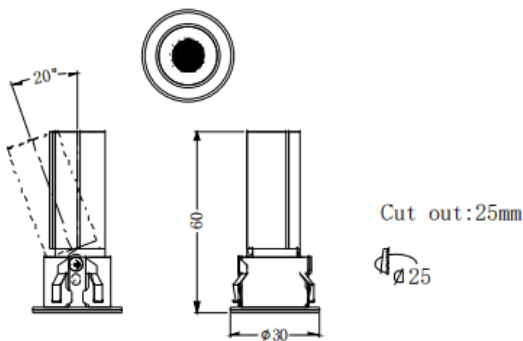

MINI A

Downlight Lavov de la familia MINI A con una potencia de 3W y un ángulo de apertura del haz de 24°. Acabado en color Blanco. Version orientable. Con un flujo luminoso total de 180lm y una eficacia luminosa de 60lm/W. Fabricado en Aluminio inyectado a presión. Driver ON/OFF. CCT 2700K.

Dimensions

Product dimensions (mm) **ø30*H60mm**

Esquema

Código artículo	86.D104.1221.01
Tipo de producto	Indoor
Categoría	Downlights
Familia	MINI
Subfamilia	MINI A
Pictograms	

Producto	
Potencia real (W)	3
Flujo luminoso real (lm)	180
Eficacia luminosa (lm/W)	60
Ángulo de apertura	24
Tiempo de vida	50000 h L80B10
IP	20
Color	Blanco
Driver incluido	Si
Equipo	ON/OFF
Flicker Free	Si
Fuente de luz	LED
Tipo de LED	SMD
Temperatura de color (K)	2700
Consistencia de color (SDCM)	SDCM3
CRI	90