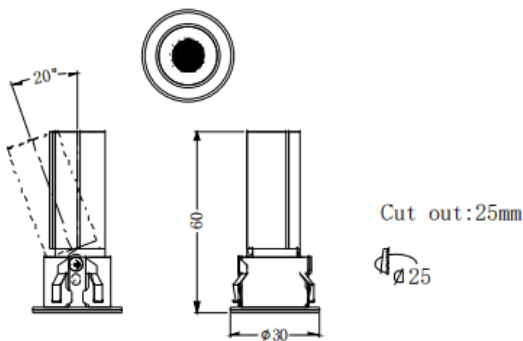

### MINI A

Downlight Lavov de la familia MINI A con una potencia de 3W y un ángulo de apertura del haz de 24°. Acabado en color Blanco. Version orientable. Con un flujo luminoso total de 180lm y una eficacia luminosa de 60lm/W. Fabricado en Aluminio inyectado a presión. Driver ON/OFF. CCT 2700K.

### Dimensions

Product dimensions (mm) **ø30\*H60mm**