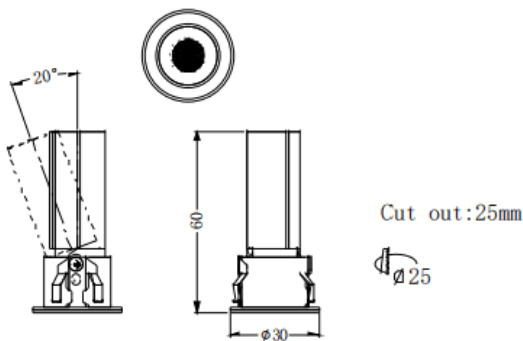

MINI A

Downlight Lavov de la familia MINI A con una potencia de 3W y un ángulo de apertura del haz de 24°. Acabado en color Negro.

Version orientable. Con un flujo luminoso total de 180lm y una eficacia luminosa de 60lm/W. Fabricado en Aluminio inyectado a presión. Driver ON/OFF. CCT 2700K.

Dimensions

Product dimensions (mm) **ø30*H60mm**

Esquema

Código artículo	86.D104.1221.02
Tipo de producto	Indoor
Categoría	Downlights
Familia	MINI
Subfamilia	MINI A
Pictograms	

Producto	
Potencia real (W)	3
Flujo luminoso real (lm)	180
Eficacia luminosa (lm/W)	60
Ángulo de apertura	24
Tiempo de vida	50000 h L80B10
IP	20
Color	Negro
Driver incluido	Si
Equipo	ON/OFF
Flicker Free	Si
Fuente de luz	LED
Tipo de LED	SMD
Temperatura de color (K)	2700
Consistencia de color (SDCM)	SDCM3
CRI	90