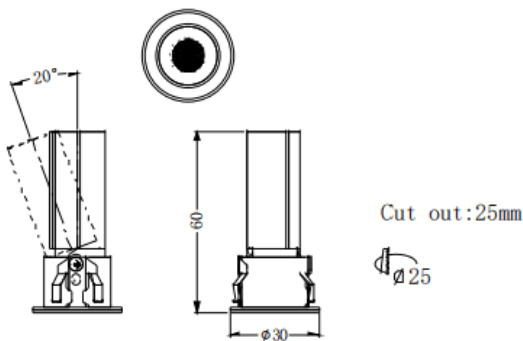

MINI A

Downlight Lavov de la familia MINI A con una potencia de 3W y un ángulo de apertura del haz de 24°. Acabado en color Negro.

Version orientable. Con un flujo luminoso total de 180lm y una eficacia luminosa de 60lm/W. Fabricado en Aluminio inyectado a presión. Driver ON/OFF. CCT 2700K.

Dimensions

Product dimensions (mm) **ø30*H60mm**

Esquema

Código artículo	86.D104.1221.02
Tipo de producto	Indoor
Categoría	Downlights
Familia	MINI
Subfamilia	MINI A
Pictograms	

Producto	
Potencia real (W)	3
Flujo luminoso real (lm)	180
Eficacia luminosa (lm/W)	60
Ángulo de apertura	24
Life time (h)	50000 h L80B10
IP	20
Color	Negro
Driver incluido	Si
Equipo	ON/OFF
Flicker Free	Si
Light source	LED
Type of LED	SMD
Temperatura de color (K)	2700
Consistencia de color (SDCM)	SDCM<3
CRI	90